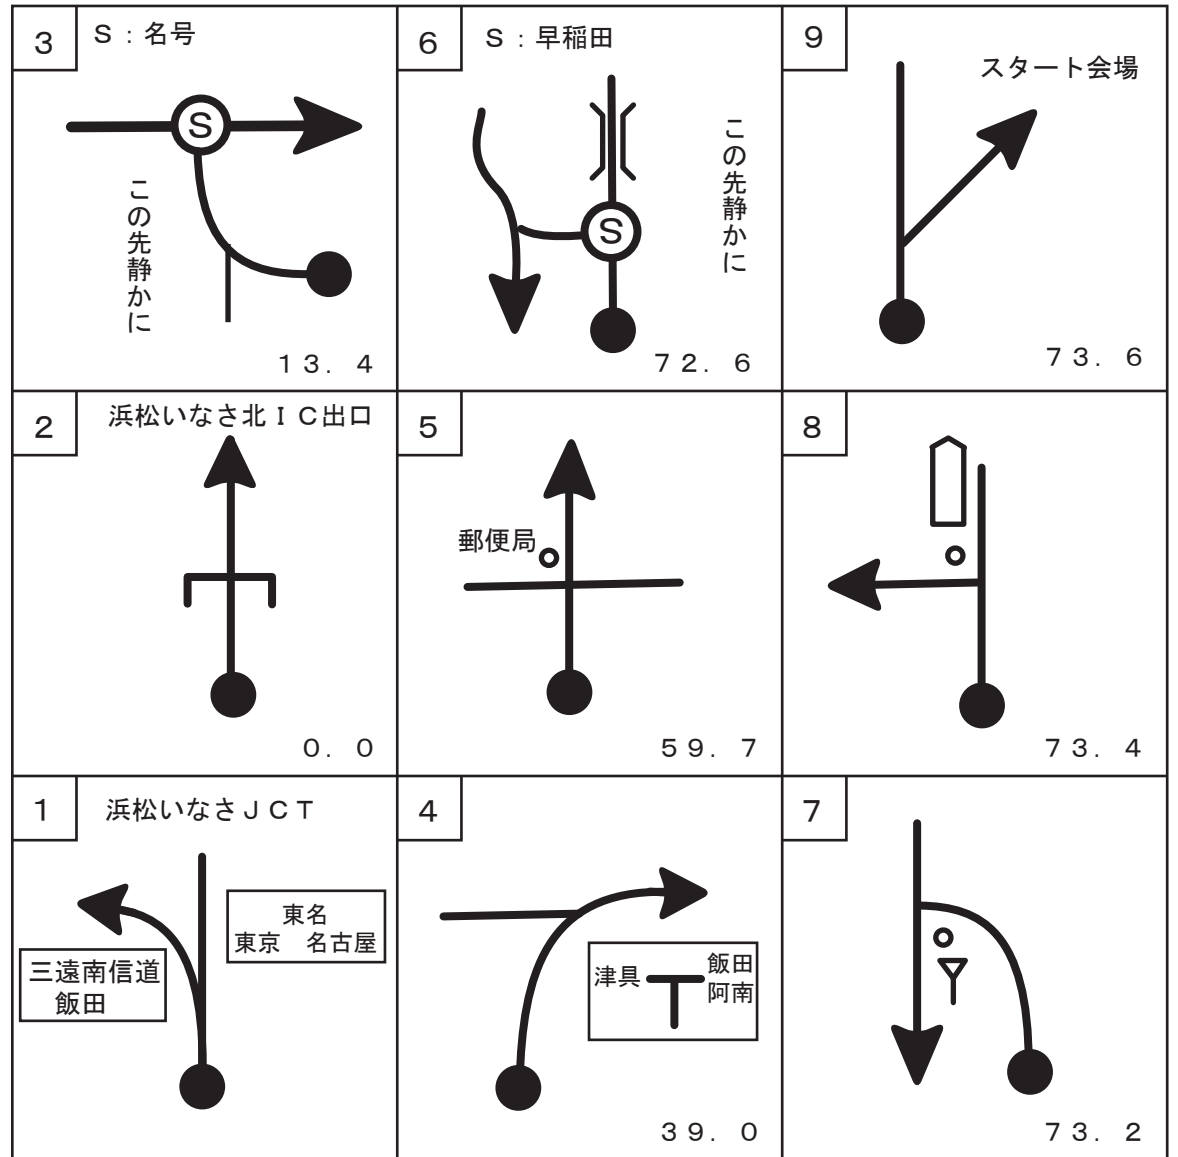

# 南信州ラリースタート会場案内図 (中央道飯田山本インターチェンジから)

<p>3 S : 天竜峡インター入口</p> <p>豊橋方面 新城</p> <p>7. 4</p>	<p>6</p> <p>2 4. 4</p>	
<p>2</p> <p>豊橋方面 塩尻</p> <p>6. 8</p>	<p>5 S : 早稲田</p> <p>この先静かに</p> <p>2 3. 8</p>	<p>8 スタート会場</p> <p>2 4. 8</p>
<p>1 飯田山本 I C 出口</p> <p>天竜峡 I C 新城 方面</p> <p>0. 0</p>	<p>4 ガソリンスタンド J A みなみ信州アイロードあなんSS</p> <p>2 2. 7</p>	<p>7</p> <p>2 4. 6</p>

距離は通り距離、参考程度で！！

# 南信州ラリースタート会場案内図 (新東名浜松いなさJCT & 浜松いなさ北ICから)

距離は通し距離、参考程度で!!

南信州ラリー in 阿南町 & 天龍村 & 売木村