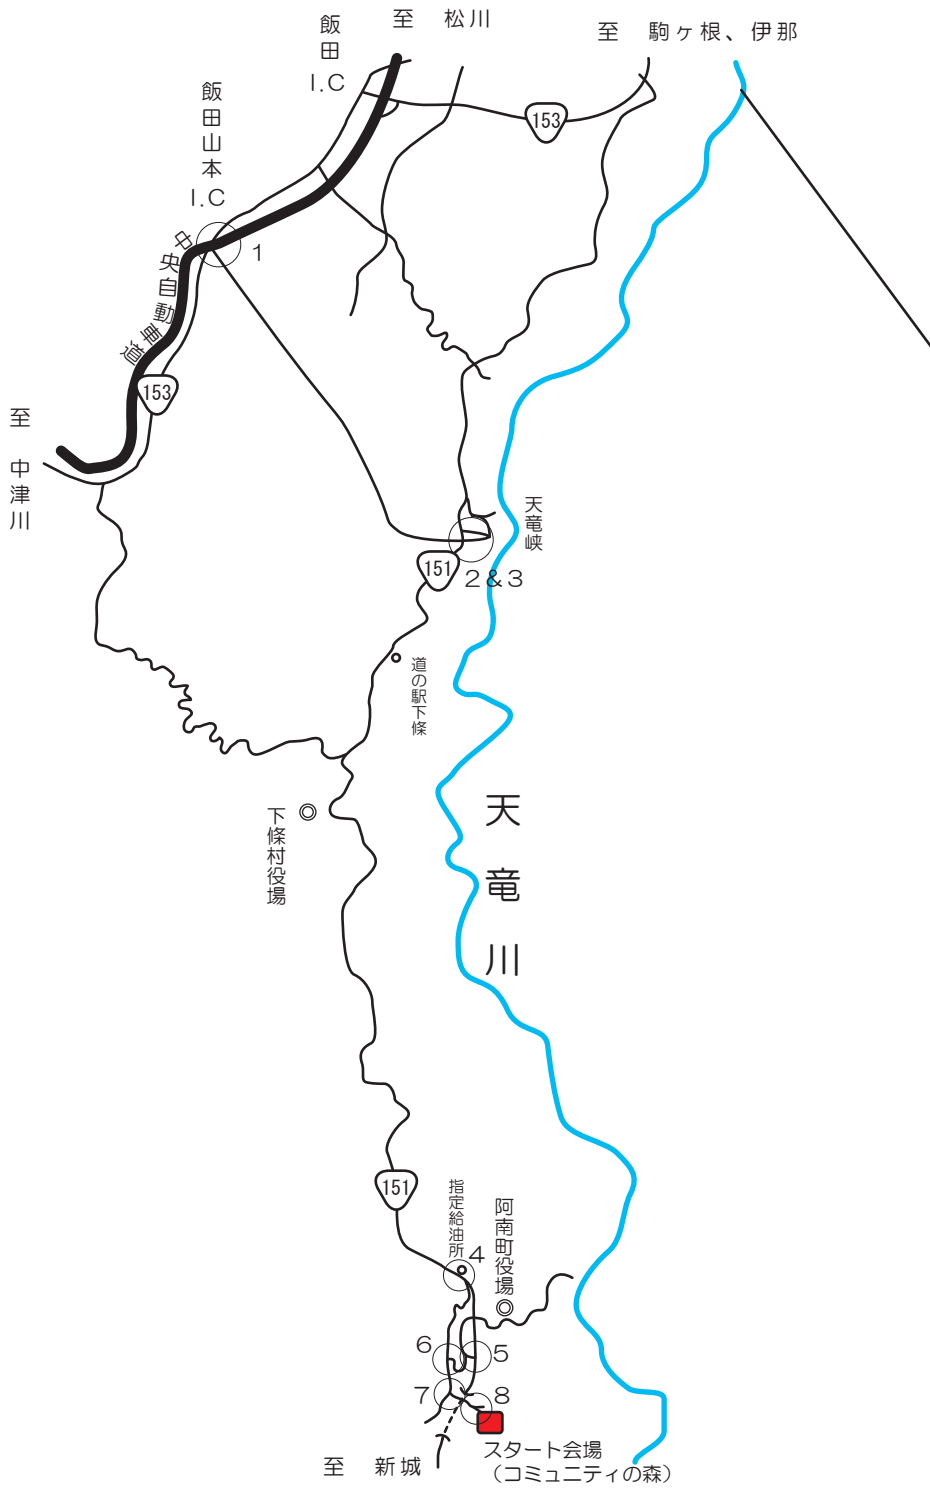

# 南信州ラリースタート会場案内図 (中央道飯田山本インターチェンジから)

<p>3 S : 天竜峡インター入口</p> <p>豊橋方面 新城</p> <p>7. 4</p>	<p>6</p> <p>2 4. 4</p>	
<p>2</p> <p>豊橋方面 塩尻</p> <p>6. 8</p>	<p>5 S : 早稲田</p> <p>この先静かに</p> <p>2 3. 8</p>	<p>8 スタート会場</p> <p>2 4. 8</p>
<p>1 飯田山本 I C 出口</p> <p>天竜峡 I C 新城 方面</p> <p>0. 0</p>	<p>4 ガソリンスタンド J A みなみ信州アイロードあなんSS</p> <p>2 2. 7</p>	<p>7</p> <p>2 4. 6</p>

距離は通り距離、参考程度で！！

# 南信州ラリースタート会場案内図 (新東名浜松いなさJCT & 浜松いなさ北ICから)

距離は通し距離、参考程度で!!

南信州ラリー in 阿南町 & 天龍村 & 売木村