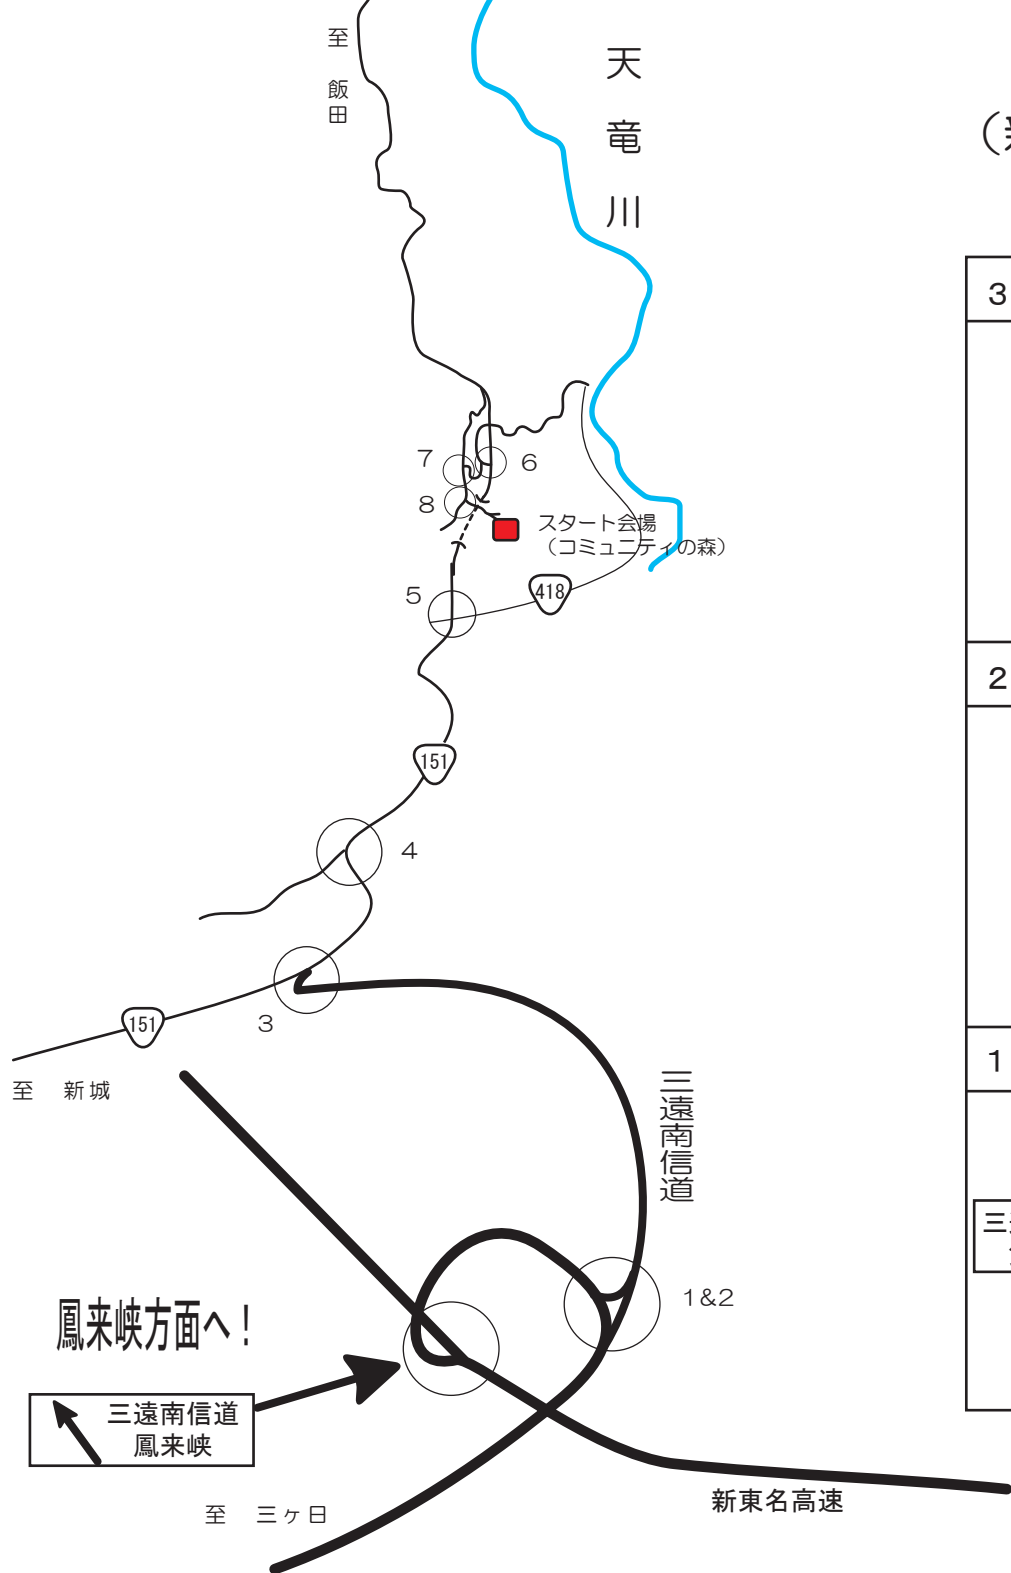

# 南信州ラリースタート会場案内図 (中央道飯田山本インターチェンジから)

<p>3 S : 天竜峡インター入口</p> <p>豊橋方面 新城</p> <p>7. 4</p>	<p>6</p> <p>2 4. 4</p>	
<p>2</p> <p>豊橋方面 塩尻</p> <p>6. 8</p>	<p>5 S : 早稲田</p> <p>この先静かに</p> <p>2 3. 8</p>	<p>8 スタート会場</p> <p>2 4. 8</p>
<p>1 飯田山本 I C 出口</p> <p>天竜峡 I C 新城 方面</p> <p>0. 0</p>	<p>4 ガソリンスタンド J A みなみ信州アイロードあなんSS</p> <p>2 2. 7</p>	<p>7</p> <p>2 4. 6</p>

距離は通り距離、参考程度で！！

# 南信州ラリースタート会場案内図 (新東名浜松いなさJCT & 浜松いなさ北ICから)

距離は通し距離、参考程度で!!

南信州ラリー in 阿南町 & 天龍村 & 売木村